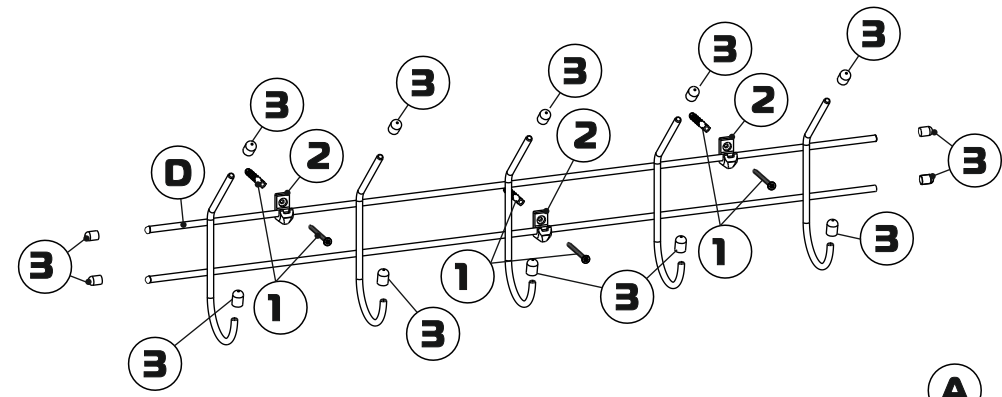

Напольный лайн трио 800x330x750с

Floor line
trio 800x330x750с

30-45 min

Ø6

- A** 750x330x13 (x2)
- B** 821x305x44 (x2)
- C** 821x305x62 (x1)
- D** 750x176x78 (x1)

x7

Ø 6x40

x3

12,8x16,5x28,5

x14

Ø 8,5x12

1

4x

2

3x

3

4

5

6

7

14x

8

3x