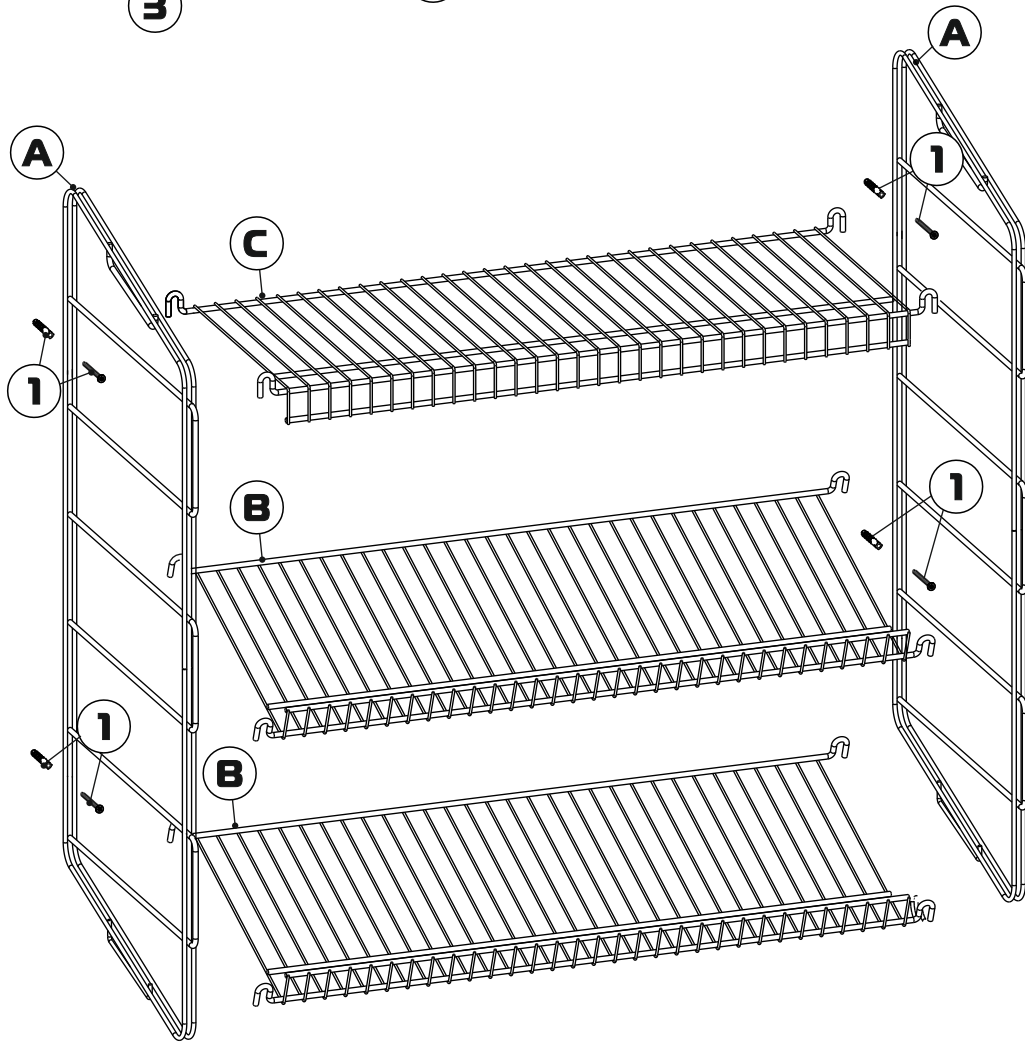

Напольный лайн трио 800x330x750с

Floor line
trio 800x330x750с

30-45 min

Ø6

- A** 750x330x13 (x2)
- B** 821x305x44 (x2)
- C** 821x305x62 (x1)
- D** 750x176x78 (x1)

x7

Ø 6x40

x3

12,8x16,5x28,5

x14

Ø 8,5x12

1

4x

2

3x

3

4

5

6

7

14x

8

3x