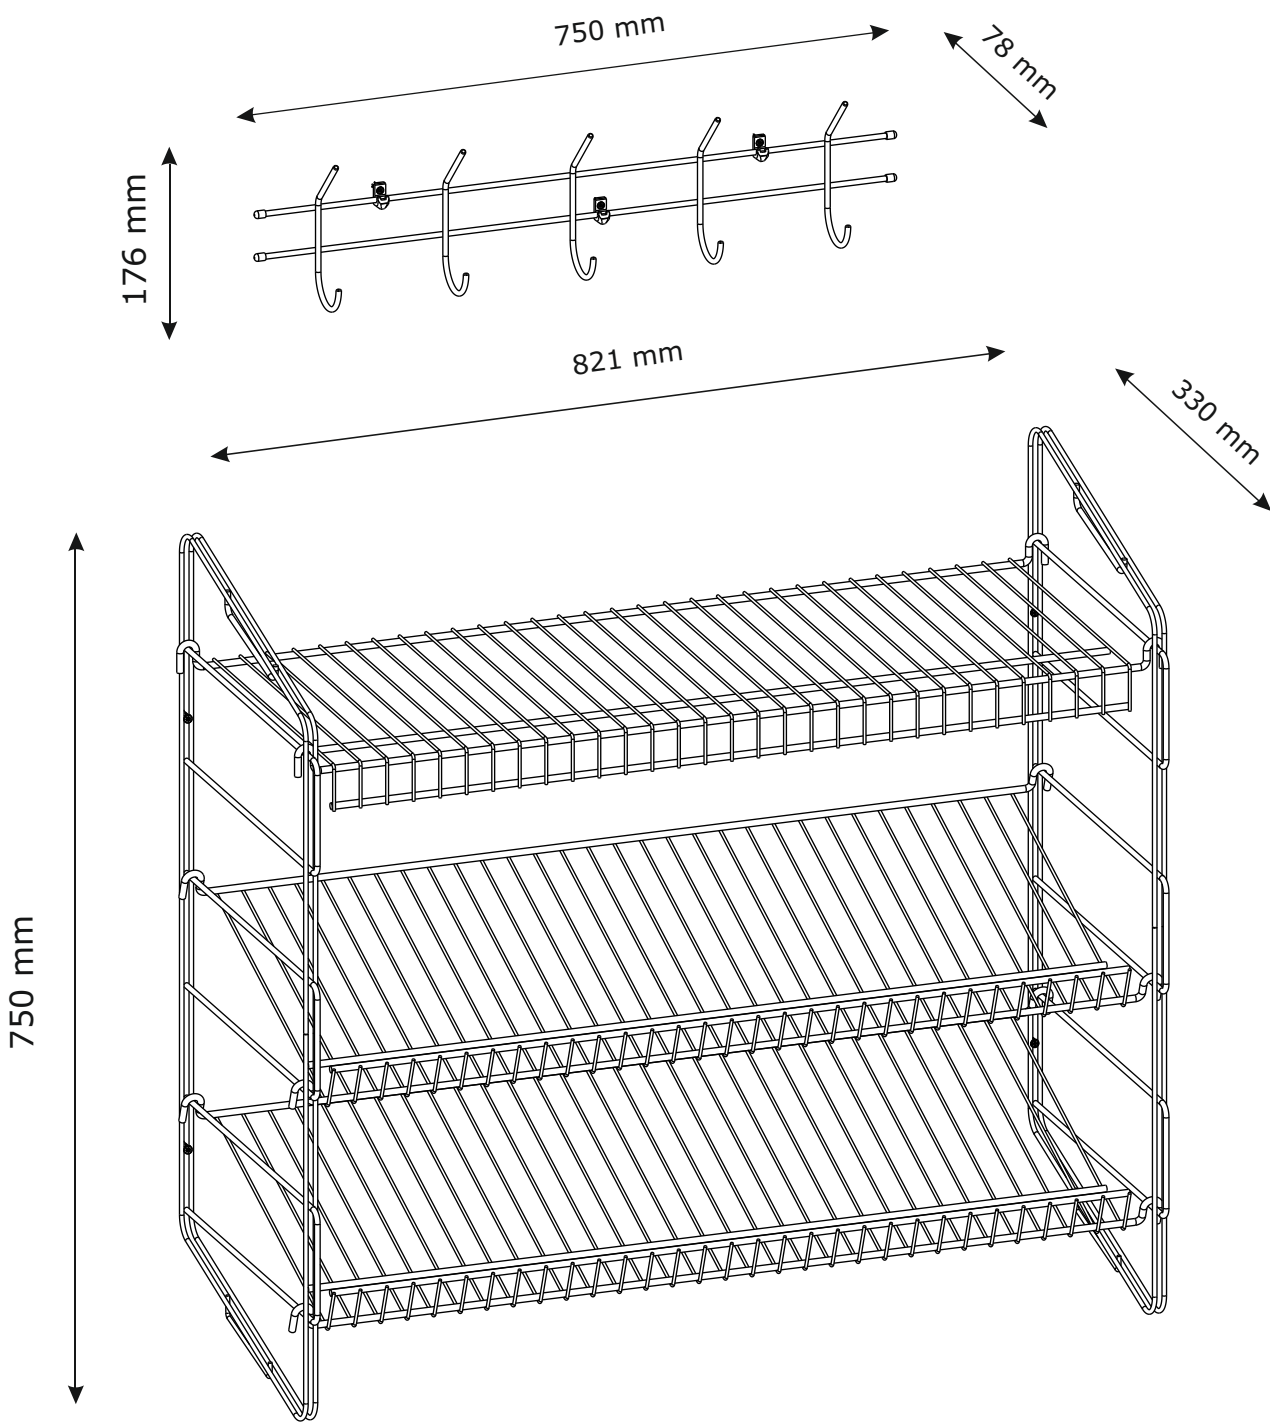

Напольный лайн трио 800x330x750с

Floor line
trio 800x330x750с

30-45 min

Ø6

- A** 750x330x13 (x2)
- B** 821x305x44 (x2)
- C** 821x305x62 (x1)
- D** 750x176x78 (x1)

x7

Ø 6x40

x3

12,8x16,5x28,5

x14

Ø 8,5x12

1

4x

2

3x

3

4

5

6

7

14x

8

3x