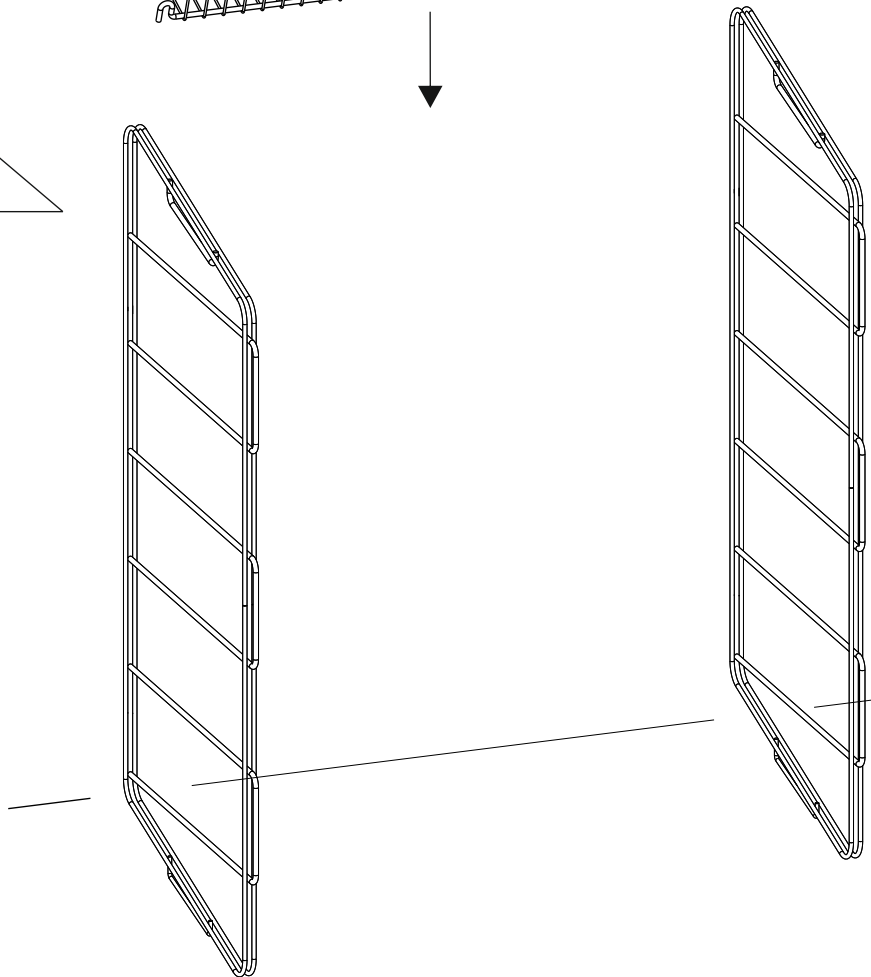

Напольный лайн трио 800x330x750с

Floor line
trio 800x330x750с

30-45 min

Ø6

- A** 750x330x13 (x2)
- B** 821x305x44 (x2)
- C** 821x305x62 (x1)
- D** 750x176x78 (x1)

x7

Ø 6x40

x3

12,8x16,5x28,5

x14

Ø 8,5x12

1

4x

2

3x

3

4

5

6

7

14x

8

3x