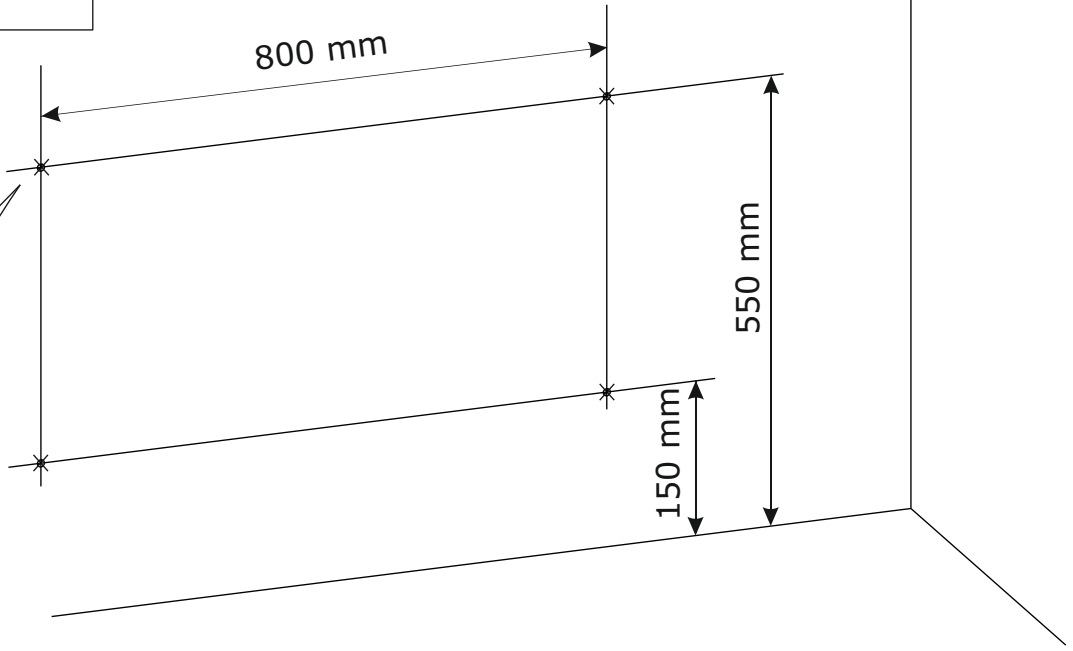

Напольный лайн трио 800x330x750с

Floor line
trio 800x330x750с

30-45 min

Ø6

- A** 750x330x13 (x2)
- B** 821x305x44 (x2)
- C** 821x305x62 (x1)
- D** 750x176x78 (x1)

x7

Ø 6x40

x3

12,8x16,5x28,5

x14

Ø 8,5x12

1

4x

2

3x

3