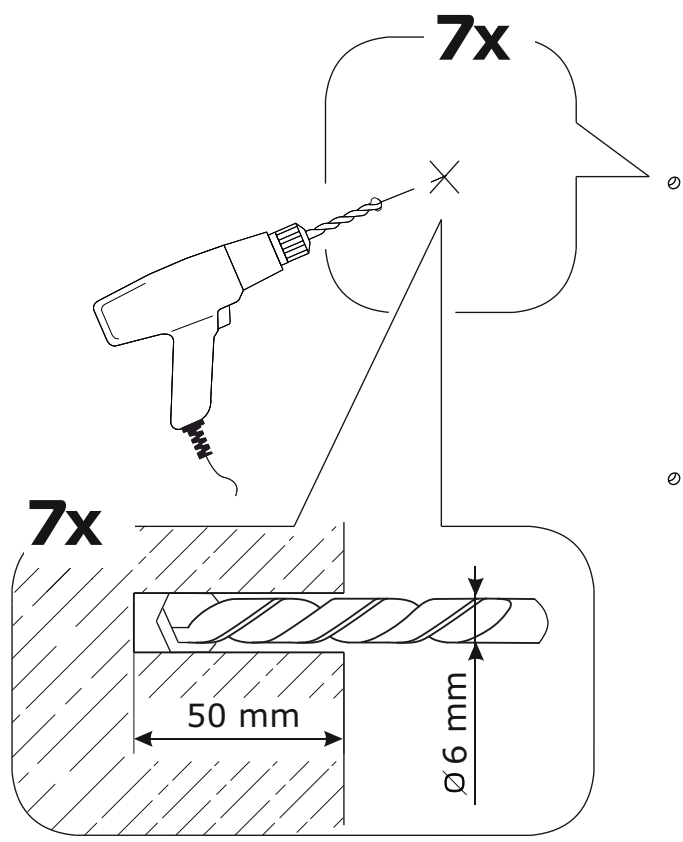

Напольный лайн трио 800x330x750с

Floor line
trio 800x330x750с

30-45 min

Ø6

- A** 750x330x13 (x2)
- B** 821x305x44 (x2)
- C** 821x305x62 (x1)
- D** 750x176x78 (x1)

x7

Ø 6x40

x3

12,8x16,5x28,5

x14

Ø 8,5x12

1

4x

2

3x

3