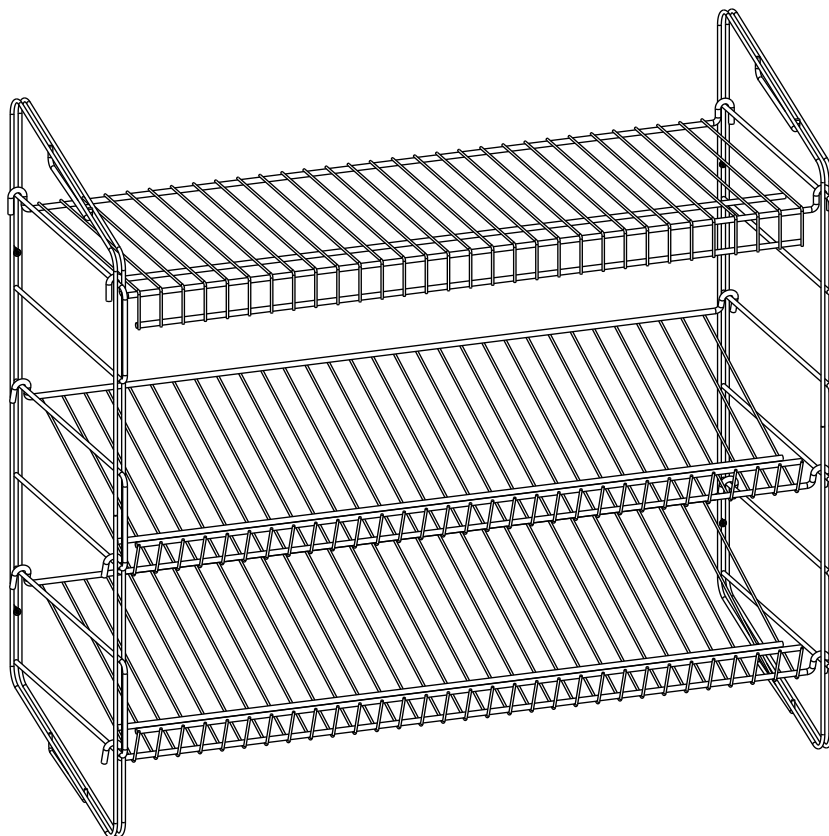

Напольный лайн трио 800x330x750с

Floor line
trio 800x330x750с

30-45 min

Ø6

- A** 750x330x13 (x2)
- B** 821x305x44 (x2)
- C** 821x305x62 (x1)
- D** 750x176x78 (x1)

x7

Ø 6x40

x3

12,8x16,5x28,5

x14

Ø 8,5x12

1

4x

2

3x

3

4

5

6

7

14x

8

3x