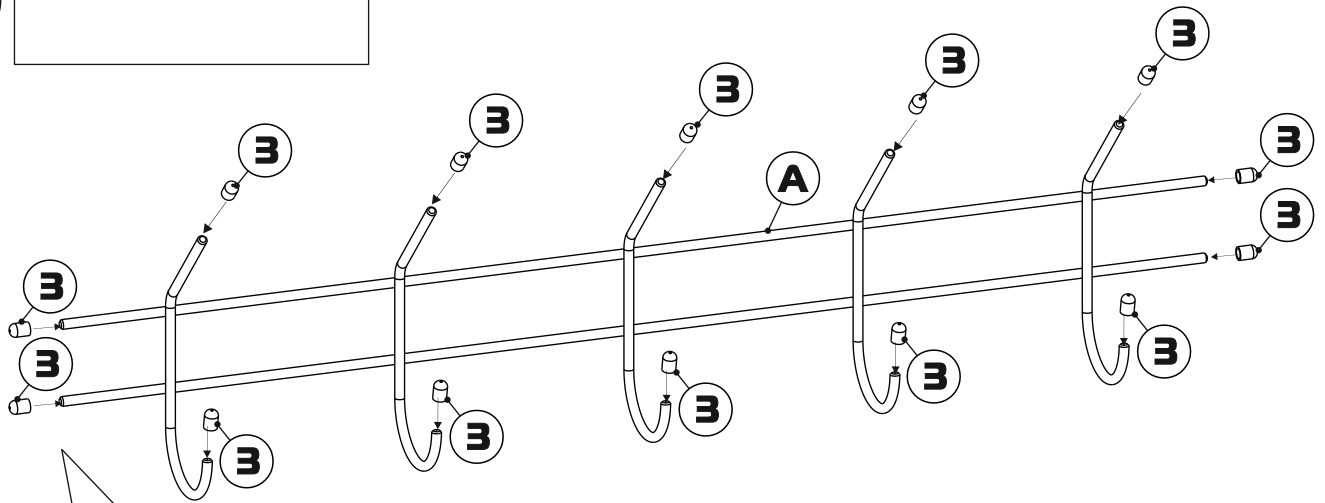

Напольный лайн трио 800x330x750с

Floor line
trio 800x330x750с

30-45 min

Ø6

- A** 750x330x13 (x2)
- B** 821x305x44 (x2)
- C** 821x305x62 (x1)
- D** 750x176x78 (x1)

x7

Ø 6x40

x3

12,8x16,5x28,5

x14

Ø 8,5x12

1

4x

2

3x

3

4

5

6

7

14x

8

3x