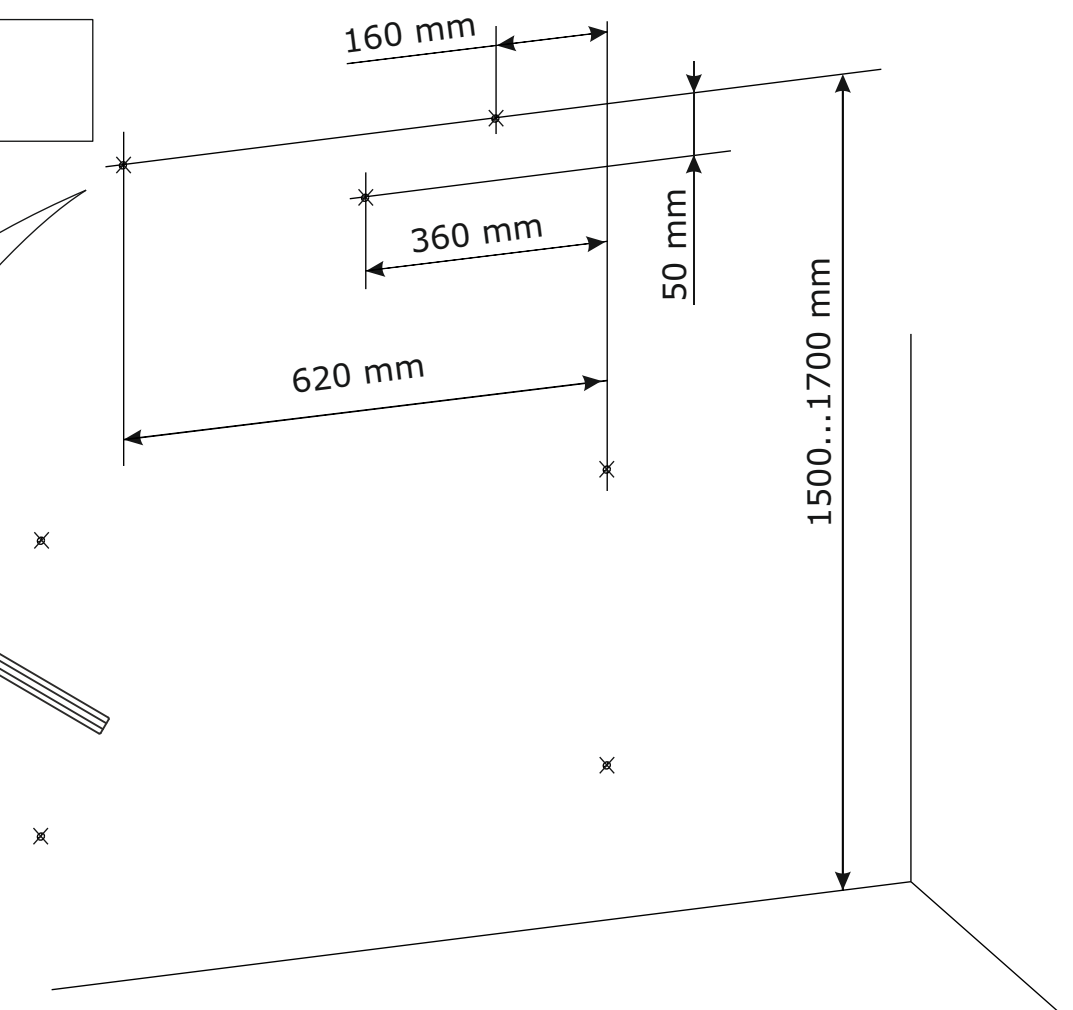

Напольный лайн трио 800x330x750с

Floor line
trio 800x330x750с

30-45 min

Ø6

- A** 750x330x13 (x2)
- B** 821x305x44 (x2)
- C** 821x305x62 (x1)
- D** 750x176x78 (x1)

x7

Ø 6x40

x3

12,8x16,5x28,5

x14

Ø 8,5x12

1

4x

2

3x

3

4

5

6

7

14x

8

3x